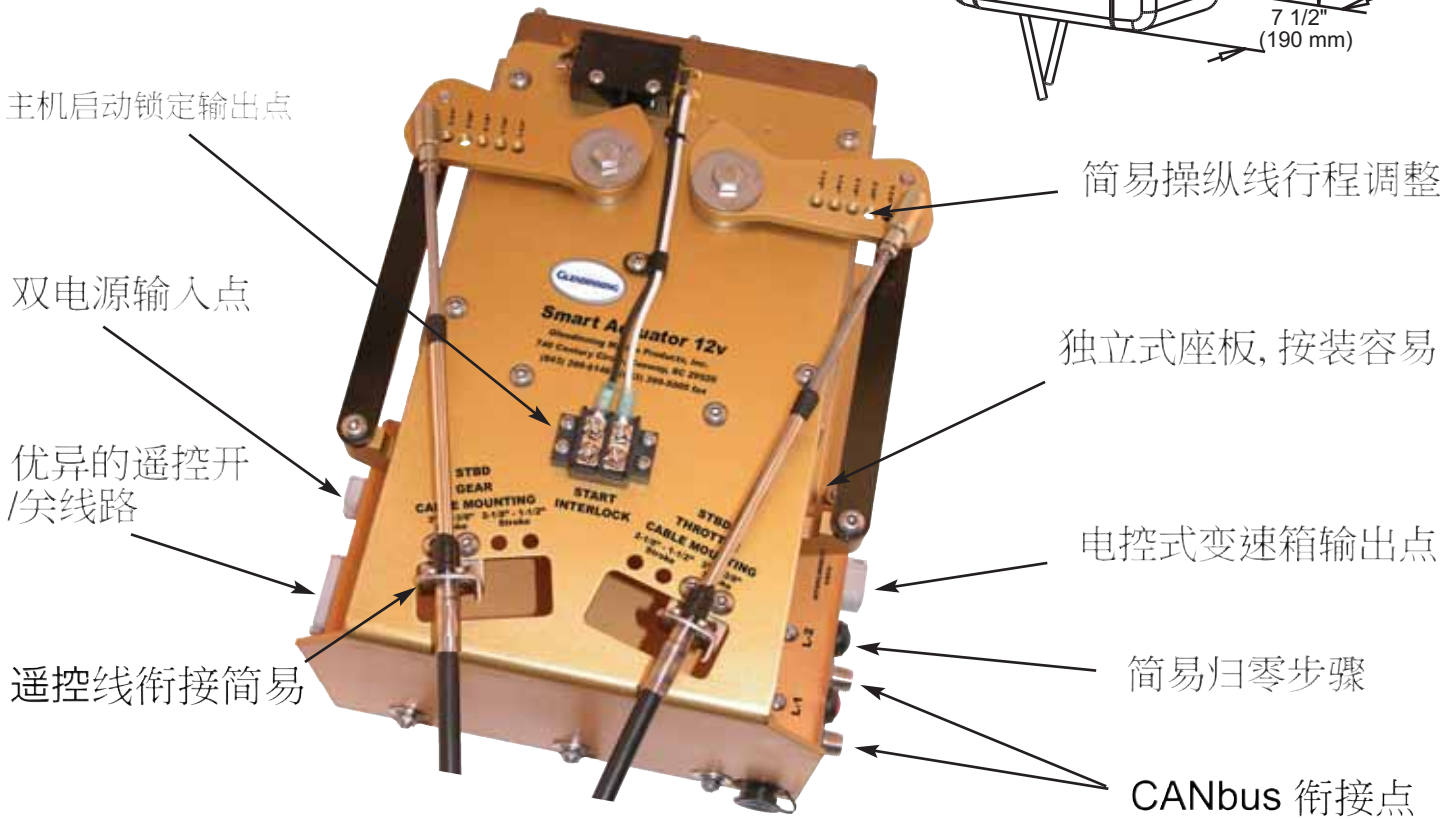

# 精明传动器™

为完全操控™所设计

完全操控™ 适用于:

- 机械式操控的主机
- 机械式或电控式变速箱

放心... 交给我们来操纵

# 特点

- 传动器特强设计
- 机罩简单明了
- 适用于单机, 双机或多主机
- CANbus 总线与操纵座连接简易
- 提供自动主机同步协调
- 简易归零步骤
- 12 或 24 直流电伏

# DIMENSIONS

适用于四键式, 双键式或单杆式操纵座

美国制

如须更详尽按装, 配件资料  
请与我们销售工程师连络

**GLENDINNING**  
MARINE PRODUCTS, INC.  
www.glendinningprods.com

740 Century Circle  
Conway, SC 29526  
Phone: (843) 399-6146  
Fax: (843) 399-5005  
china\_smact\_v1.0