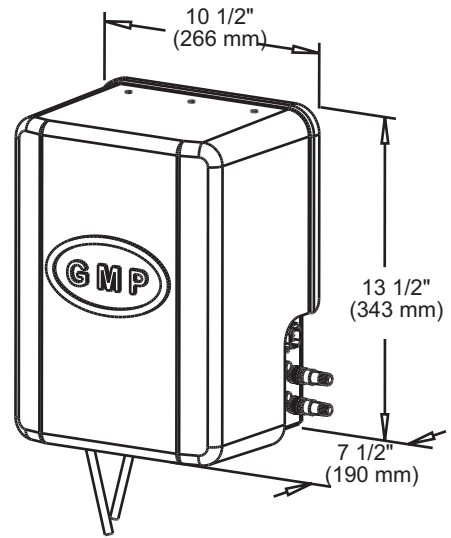

# 特点

- 传动器特强设计
- 机罩简单明了
- 适用于单机, 双机或多主机
- CANbus 总线与操纵座连接简易
- 提供自动主机同步协调
- 简易归零步骤
- 12 或 24 直流电伏

# DIMENSIONS

适用于四键式, 双键式或单杆式操纵座

美国制

如须更详尽按装, 配件资料  
请与我们销售工程师连络

**GLENDINNING**  
MARINE PRODUCTS, INC.  
www.glendinningprods.com

740 Century Circle  
Conway, SC 29526  
Phone: (843) 399-6146  
Fax: (843) 399-5005  
china\_smact\_v1.0